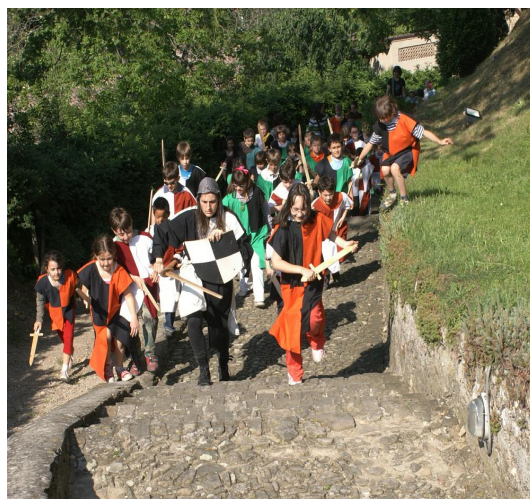

## Campo Estivo

### GIUGNO - LUGLIO 2011

**PER RAGAZZI E RAGAZZE  
DAI 6 AGLI 11 ANNI**

**Tra le maestose mura  
del castello e le fresche  
ombre del bosco si  
organizzano:**

- laboratori ambientali e motori
- animazioni, giochi di ruolo e travestimenti al castello
- sport antichi e moderni
- giochi d'altri tempi

**per trascorrere un'estate indimenticabile.**

In caso di maltempo le attività si svolgono presso la palestra della scuola Media.

Gli animatori di Anni Magici vi aspettano al mattino, tra le ore 8 e le 9, presso il Pavaglione (Chiesa Parrocchiale di Quattro Castella); se piove direttamente in palestra.